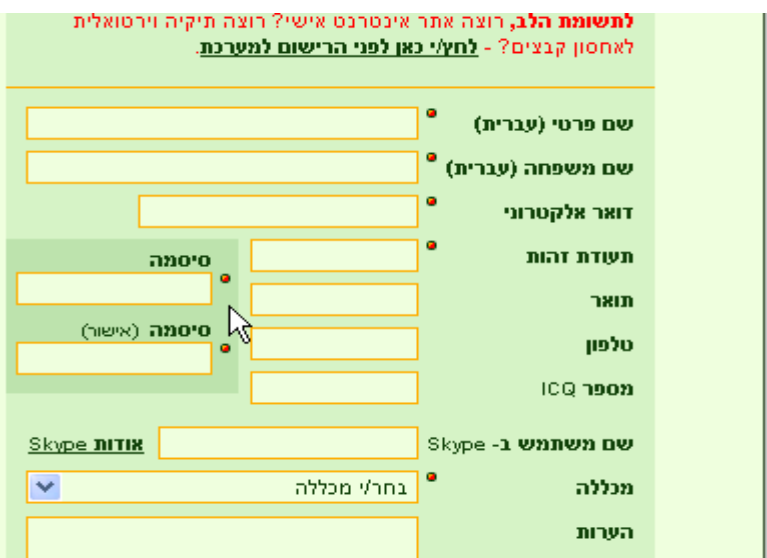

ההרשמה מחולקת לשני שלבים :

א. הרשמה כללית למופת נט.

ב. הרשמה להשתלמות/קורס מסוימים.

בשלב ההרשמה למופת נט את הופכת למשתמשת הרשאית לעבוד במופת נט. בשלב זה עדיין לא בחרת/נרשמת להשתלמות או קורס. רק אחרי שתקבלי אישור במייל על הרשמתך למופת נט תוכלי להרשם להשתלמות/קורס.

א. להלן תיאור תהליך ההרשמה הכללית למופת נט :

כתובת האתר :

<http://mofetnet.macam.ac.il>

לחצי על 'רישום למערכת'.

יפתח החלון משמאל.

מלאי את כל הנדרש.

בחלון 'בחרי מכללה', בחרי **'אפרתה'**.

הסיסמה שאת בוחרת לא קשורה לסיסמאות אחרות שיש לך. היא רק למופת נט.

אחרי הפעלת 'שלח' בסוף עמוד ההרשמה תקבלי למייל שלך הודעה המאשרת את הרשמתך למופת נט.

ב. במייל שלך, לחצי על הקישור הנדרש להשלמת ההרשמה למופת נט ולכניסה לאתר. בשלב זה את יכולה להירשם להשתלמות/קורס הנדונים במכללת אפרתה. במקרה הנוכחי, הקורס: **תרבות חזותית בתנועה, של רוני עמיר ויונתן וונטורה.**